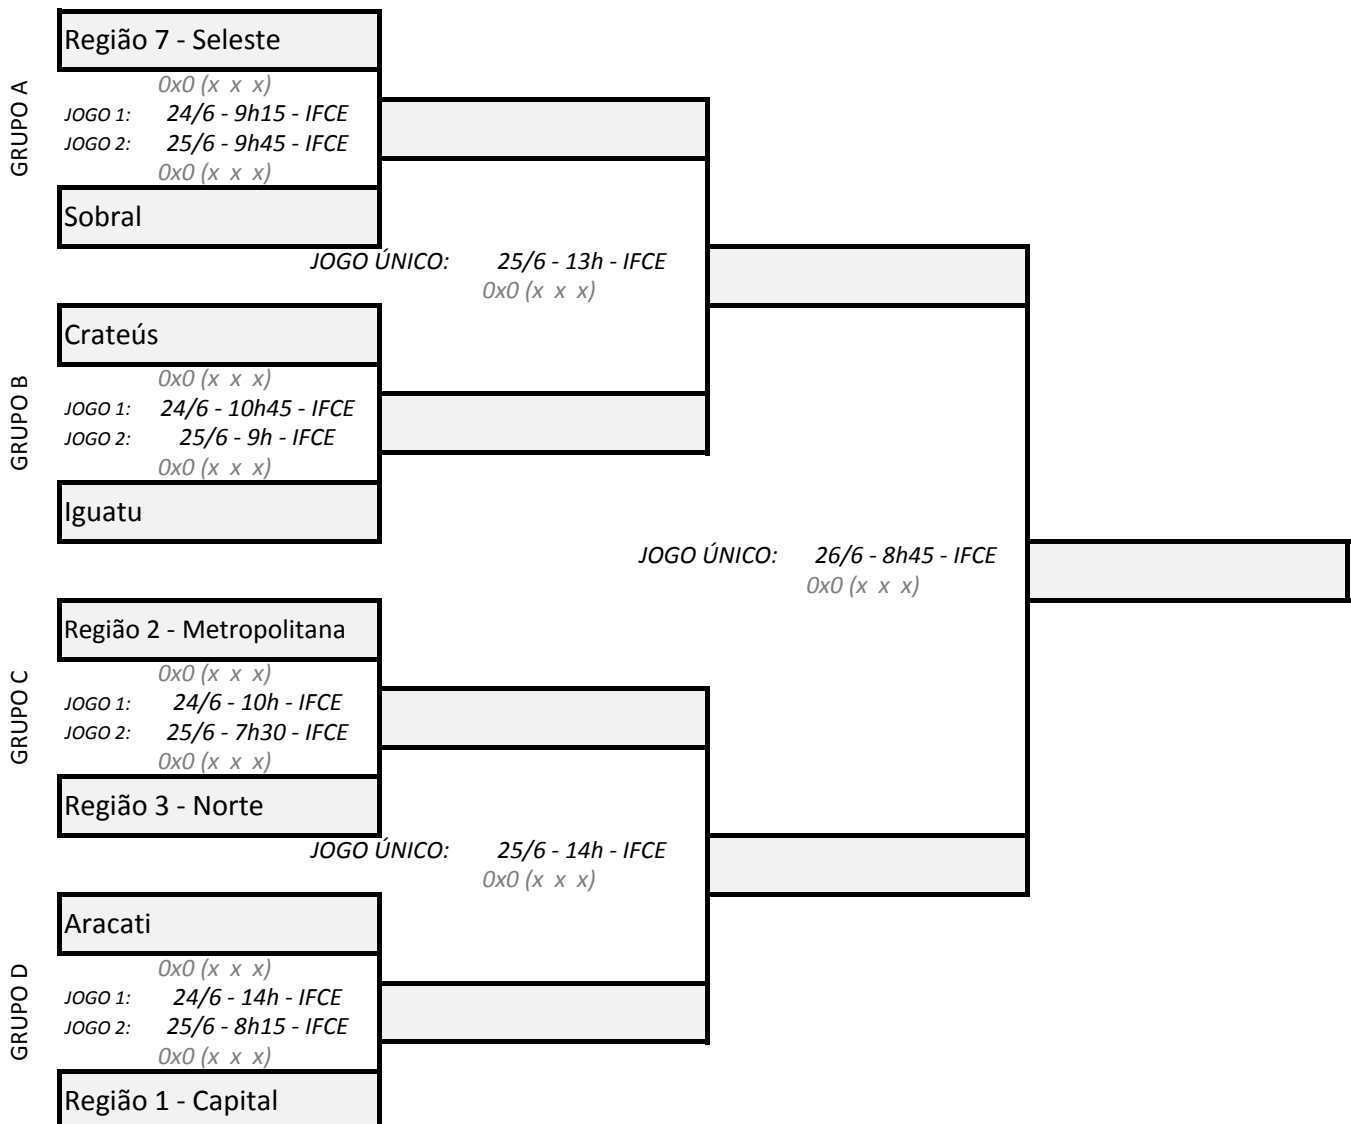

DATA: 24/6	HORA: 07:30	LOCAL: GINÁSIO IFCE	JOGO: 1
Região 2 - Metropolitana		X	Juazeiro do Norte

DATA: 24/6	HORA: 21:00	LOCAL: GINÁSIO IFCE	JOGO: 3
Juazeiro do Norte		X	Região 7 - Seleste

DATA: 25/6	HORA: 10:30	LOCAL: GINÁSIO IFCE	JOGO: 5
Região 7 - Seleste		X	Região 2 - Metropolitana

**VOLEIBOL MASCULINO**

EQUIPES	CLASSIFICAÇÃO
Aracati	
Crateús	
Iguatu	
Região 1 - Capital	
Região 2 - Metropolitana	
Região 3 - Norte	
Região 7 - Seleste	
Sobral	

FASE CLASSIFICATÓRIA (2 JOGOS)	SEMIFINAL	FINAL
--------------------------------	-----------	-------