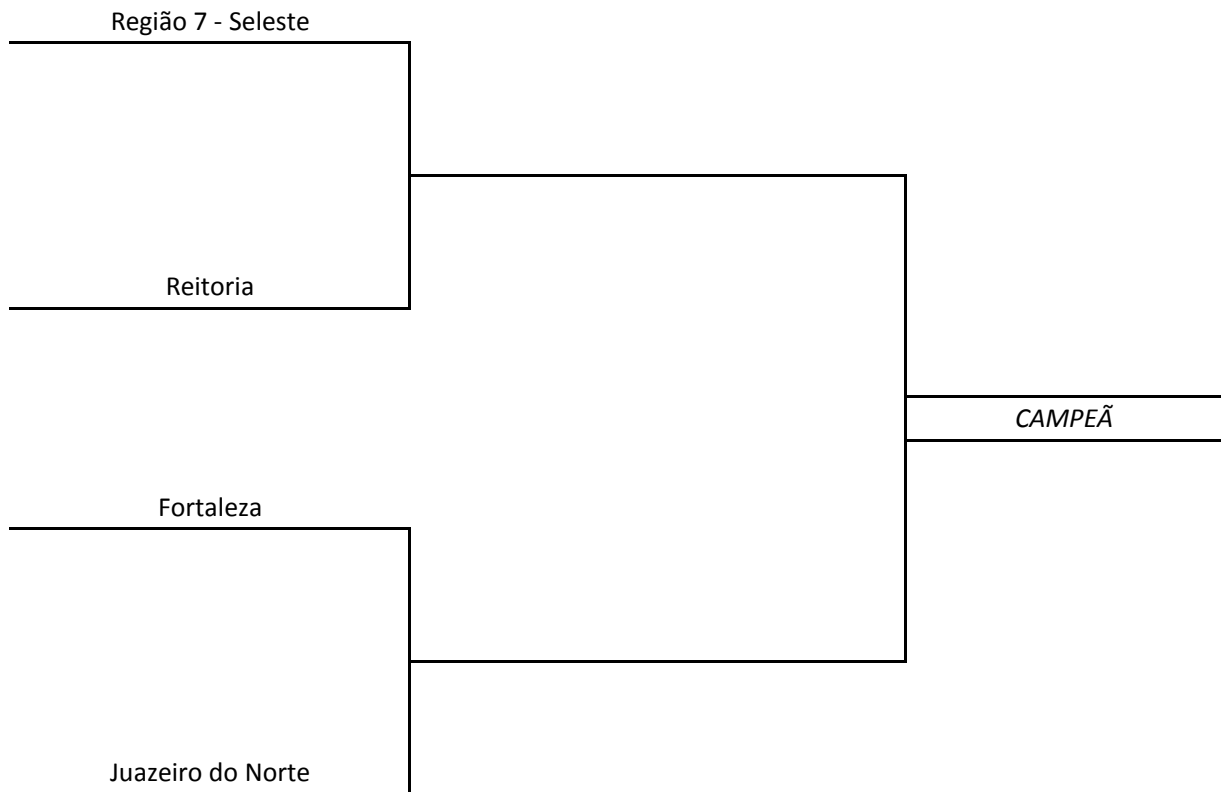

**INSTITUTO FEDERAL DO CEARÁ**  
**VI ENCONTRO DOS SERVIDORES**  
**Limoeiro do Norte, 23 a 26 de junho de 2016**

**TÊNIS DE MESA - EQUIPE MASCULINA**

EQUIPES	CLASSIFICAÇÃO
Acarauá	
Cedro	
Fortaleza	
Iguatu	
Limoeiro do Norte	
Maracanaú	
Quixadá	
Região 2 - Batuca	
Região 7 - Seleste	
Reitoria	
Sobral	
Tauá	

**FINAL (melhor de 3 sets)**

**INSTITUTO FEDERAL DO CEARÁ**  
**VI ENCONTRO DOS SERVIDORES**  
**Limoeiro do Norte, 23 a 26 de junho de 2016**

**TÊNIS DE MESA - EQUIPE FEMININA**

EQUIPES	CLASSIFICAÇÃO
Fortaleza	
Juazeiro do Norte	
Região 7 - Seleste	
Reitoria	

**FINAL (melhor de 3 sets)**

**INSTITUTO FEDERAL DO CEARÁ**  
**VI ENCONTRO DOS SERVIDORES**  
**Limoeiro do Norte, 23 a 26 de junho de 2016**

**VOLEIBOL FEMININO**

EQUIPES	CLASSIFICAÇÃO
Iguatu	
Juazeiro do Norte	
Região 1 - Capital	
Região 2 - Metropolitana	
Região 6 - Centro Oeste	
Região 7 - Seleste	