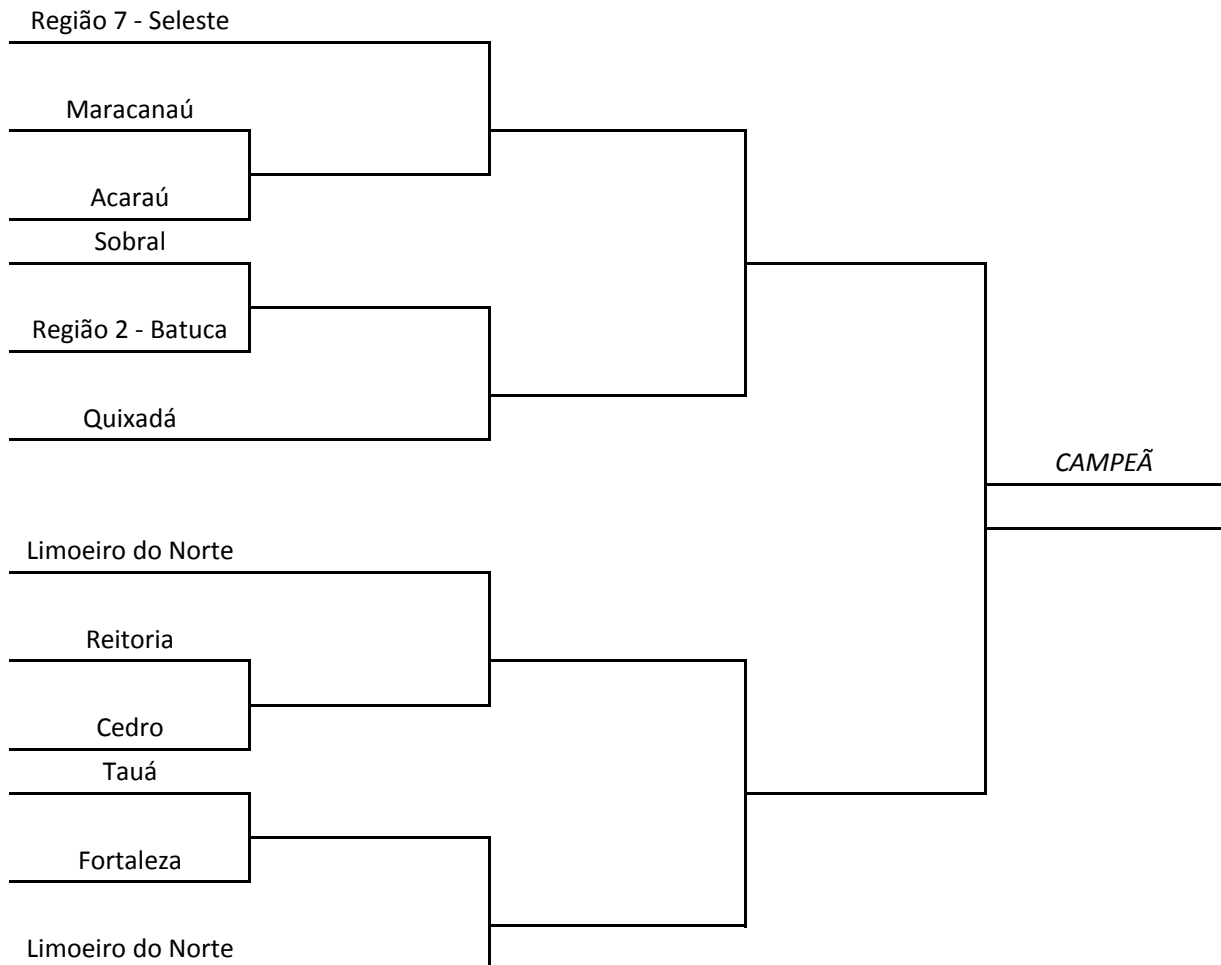

INSTITUTO FEDERAL DO CEARÁ
VI ENCONTRO DOS SERVIDORES
Limoeiro do Norte, 23 a 26 de junho de 2016

TÊNIS DE MESA - EQUIPE MASCULINA

EQUIPES	CLASSIFICAÇÃO
Acarauá	
Cedro	
Fortaleza	
Iguatu	
Limoeiro do Norte	
Maracanaú	
Quixadá	
Região 2 - Batuca	
Região 7 - Seleste	
Reitoria	
Sobral	
Tauá	

FINAL (melhor de 3 sets)