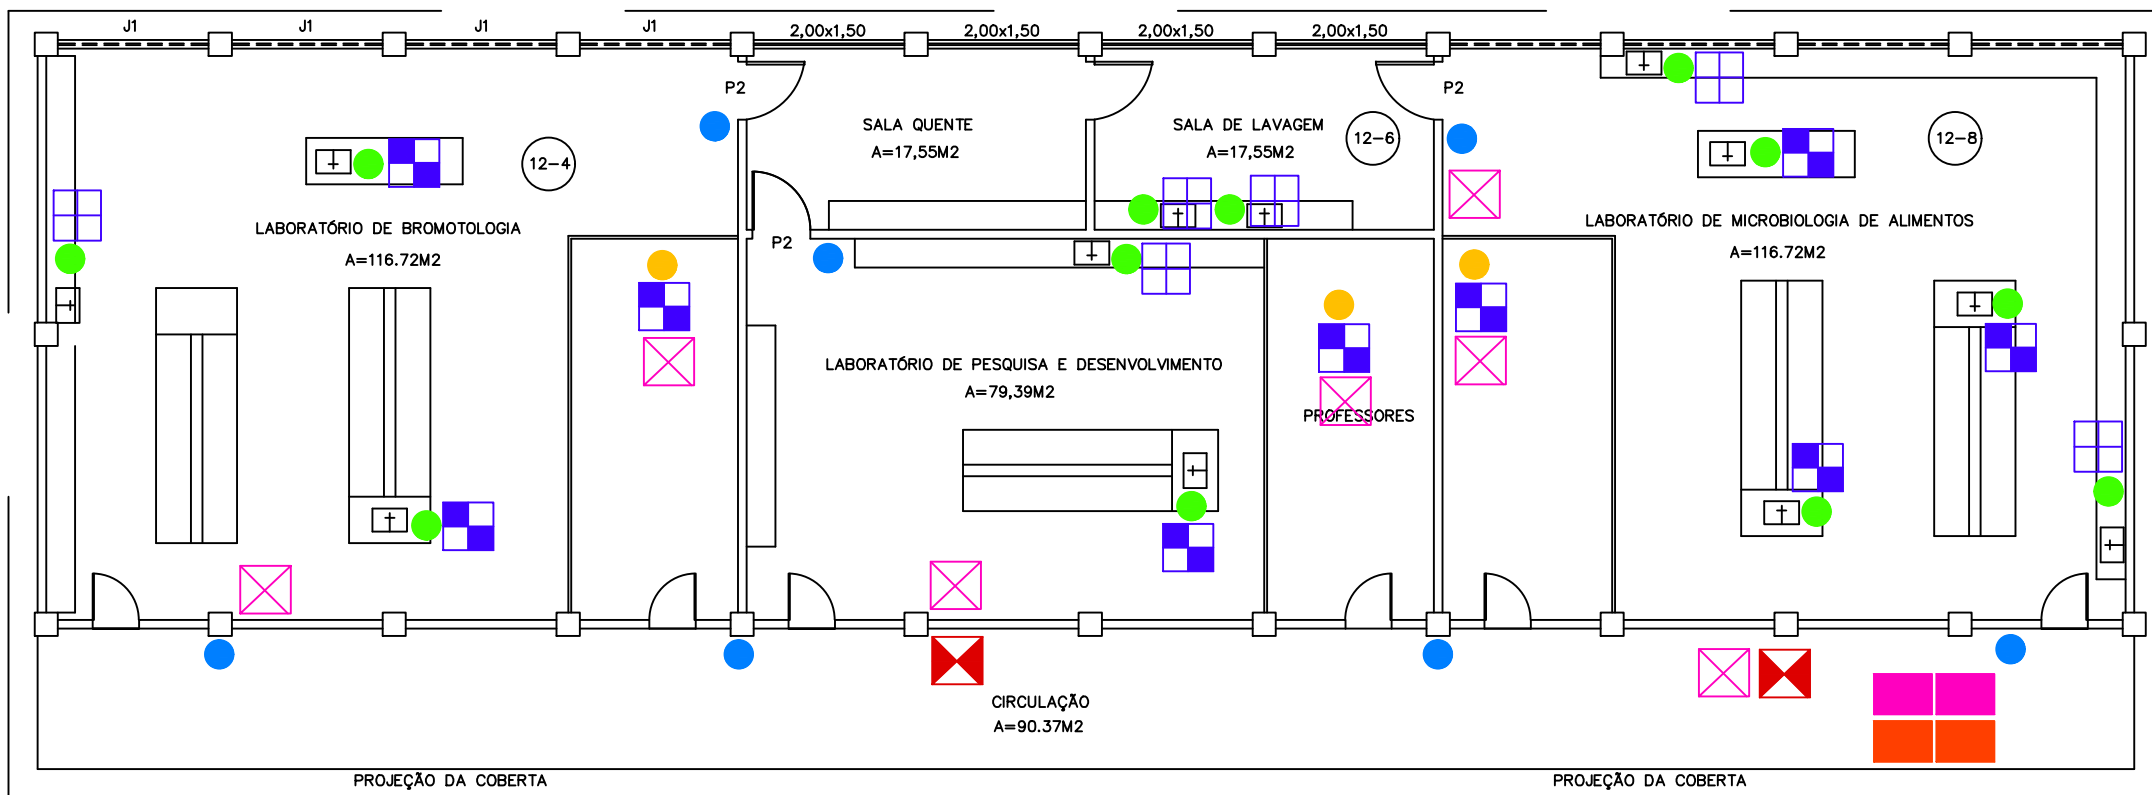

- Dispenser sabão
- Dispenser álcool parede
- Frasco álcool pump
- Frasco álcool gatilho
- Tapetes umidos
- Tapetes secos
- ⊞ Dispenser parede papel toalha
- ⊞ Dispenser mesa papel toalha
- ⊠ cesto lixo 30l
- ⊠ cesto mat contaminado

# BLOCO 6 - 1º PAV.

BLOCO 7 – PAV. TÉRREO

BLOCO 7 - 1ª PAV.