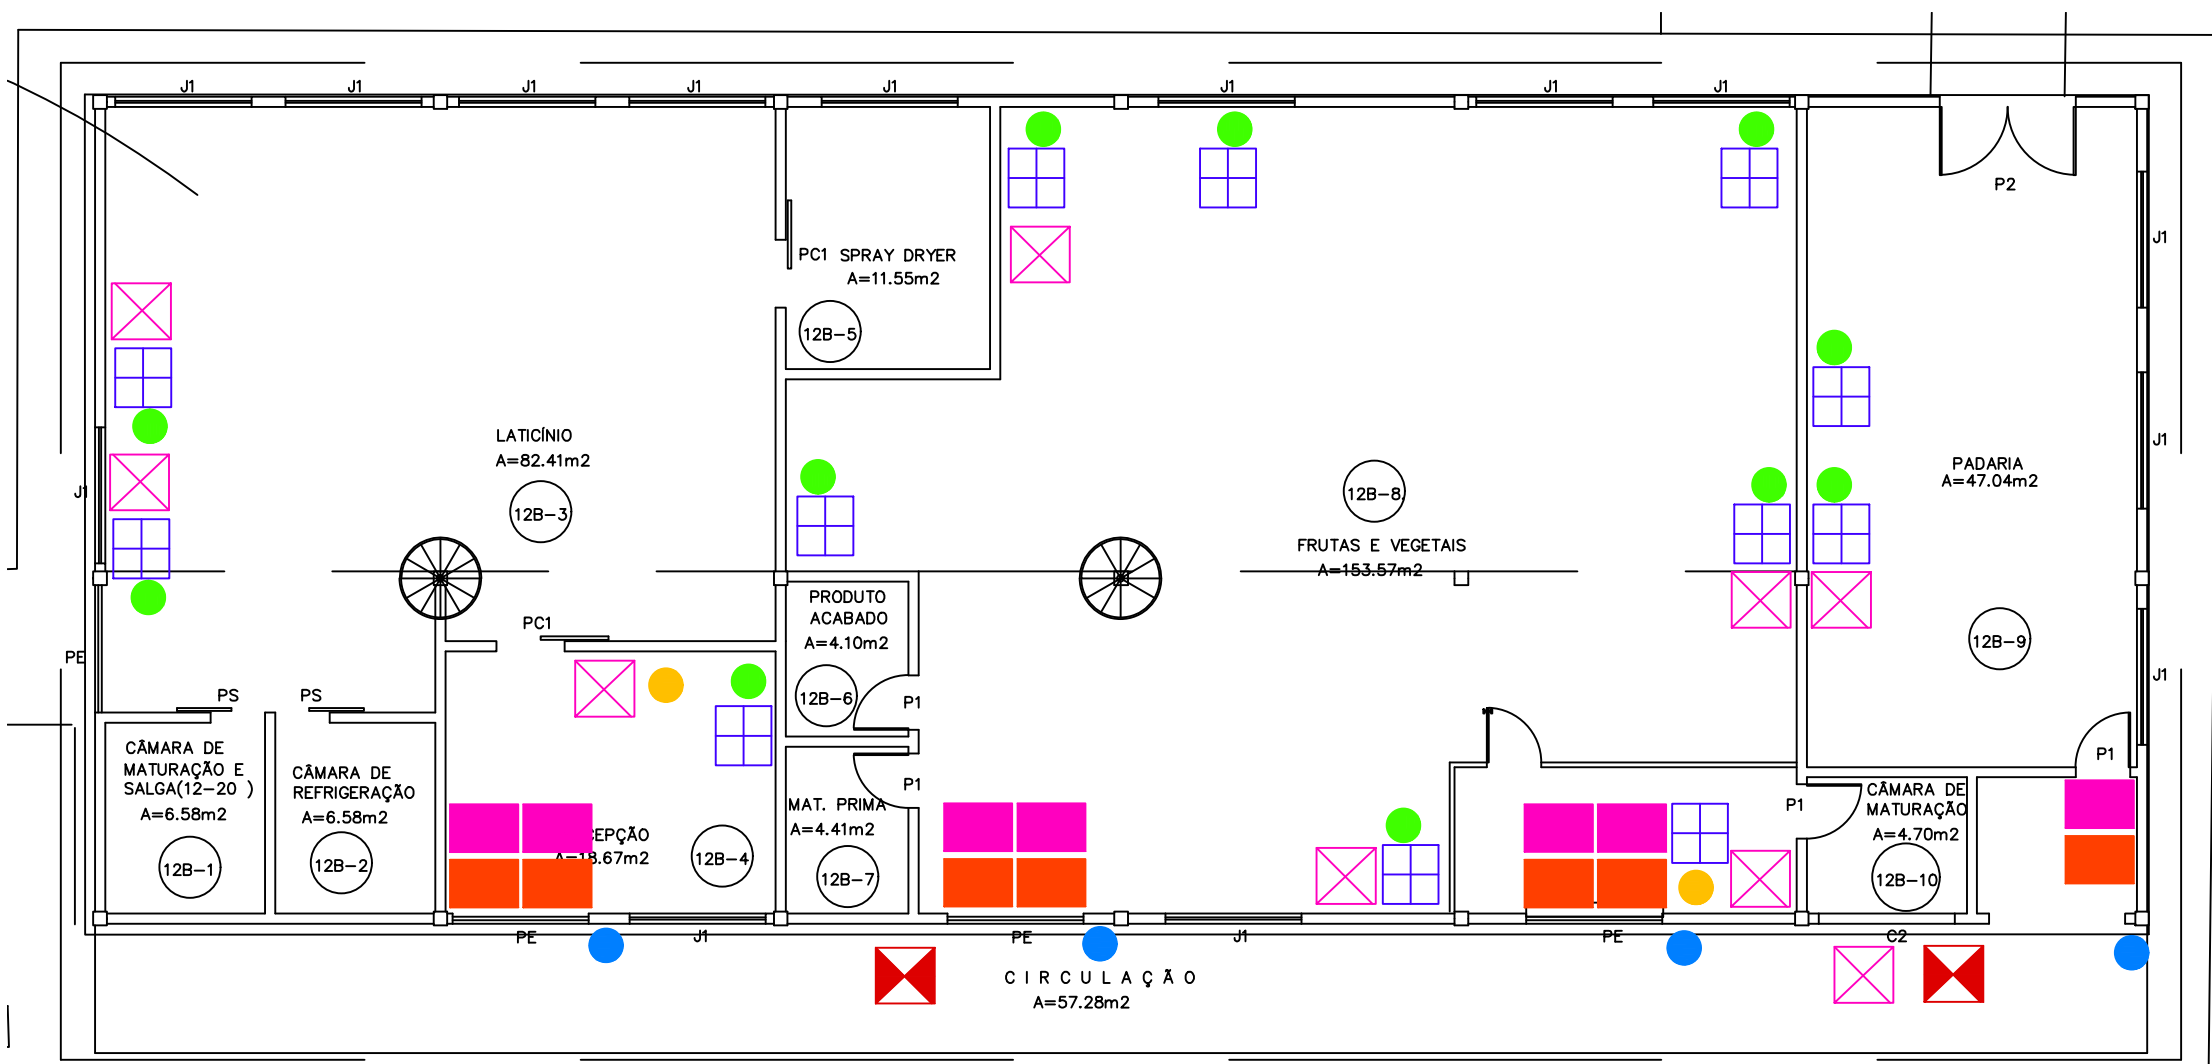

- Dispenser sabão
- Dispenser álcool parede
- Frasco álcool pump
- Frasco álcool gatilho
- Tapetes umidos
- Tapetes secos
- ⊞ Dispenser parede papel toalha
- ⊞ Dispenser mesa papel toalha
- ⊠ cesto lixo 30l
- ⊠ cesto mat contaminado

# BLOCO 6 - 1º PAV.

BLOCO 7 – PAV. TÉRREO

BLOCO 7 - 1ª PAV.