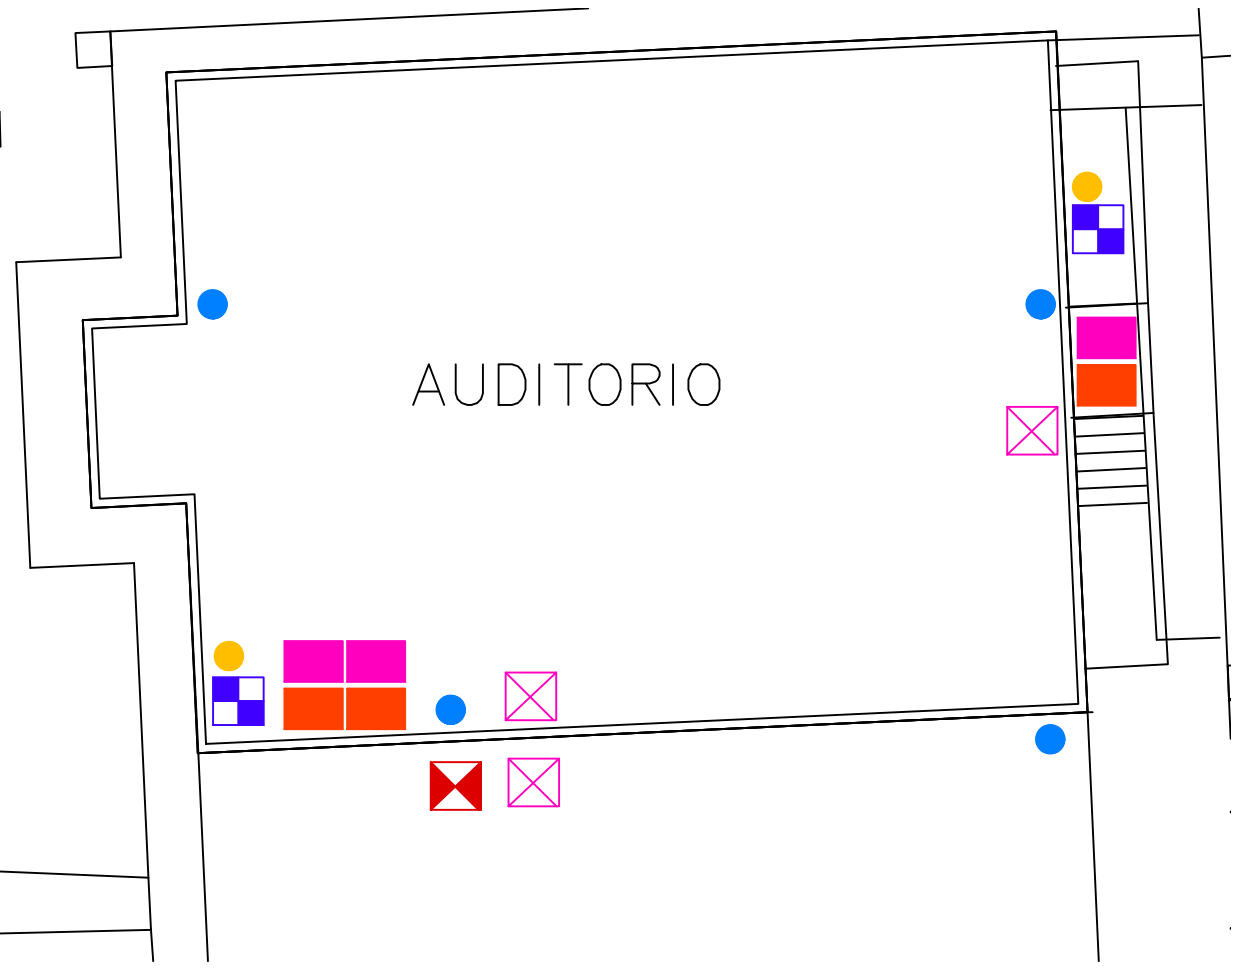

- Dispenser sabão
- Dispenser álcool parede
- Frasco álcool pump
- Frasco álcool gatilho
- Tapetes umidos
- Tapetes secos
- ⊞ Dispenser parede papel toalha
- ⊞ Dispenser mesa papel toalha
- ⊠ cesto lixo 30l
- ⊠ cesto mat contaminado

# BLOCO 6 - 1º PAV.

BLOCO 7 – PAV. TÉRREO

BLOCO 7 - 1ª PAV.