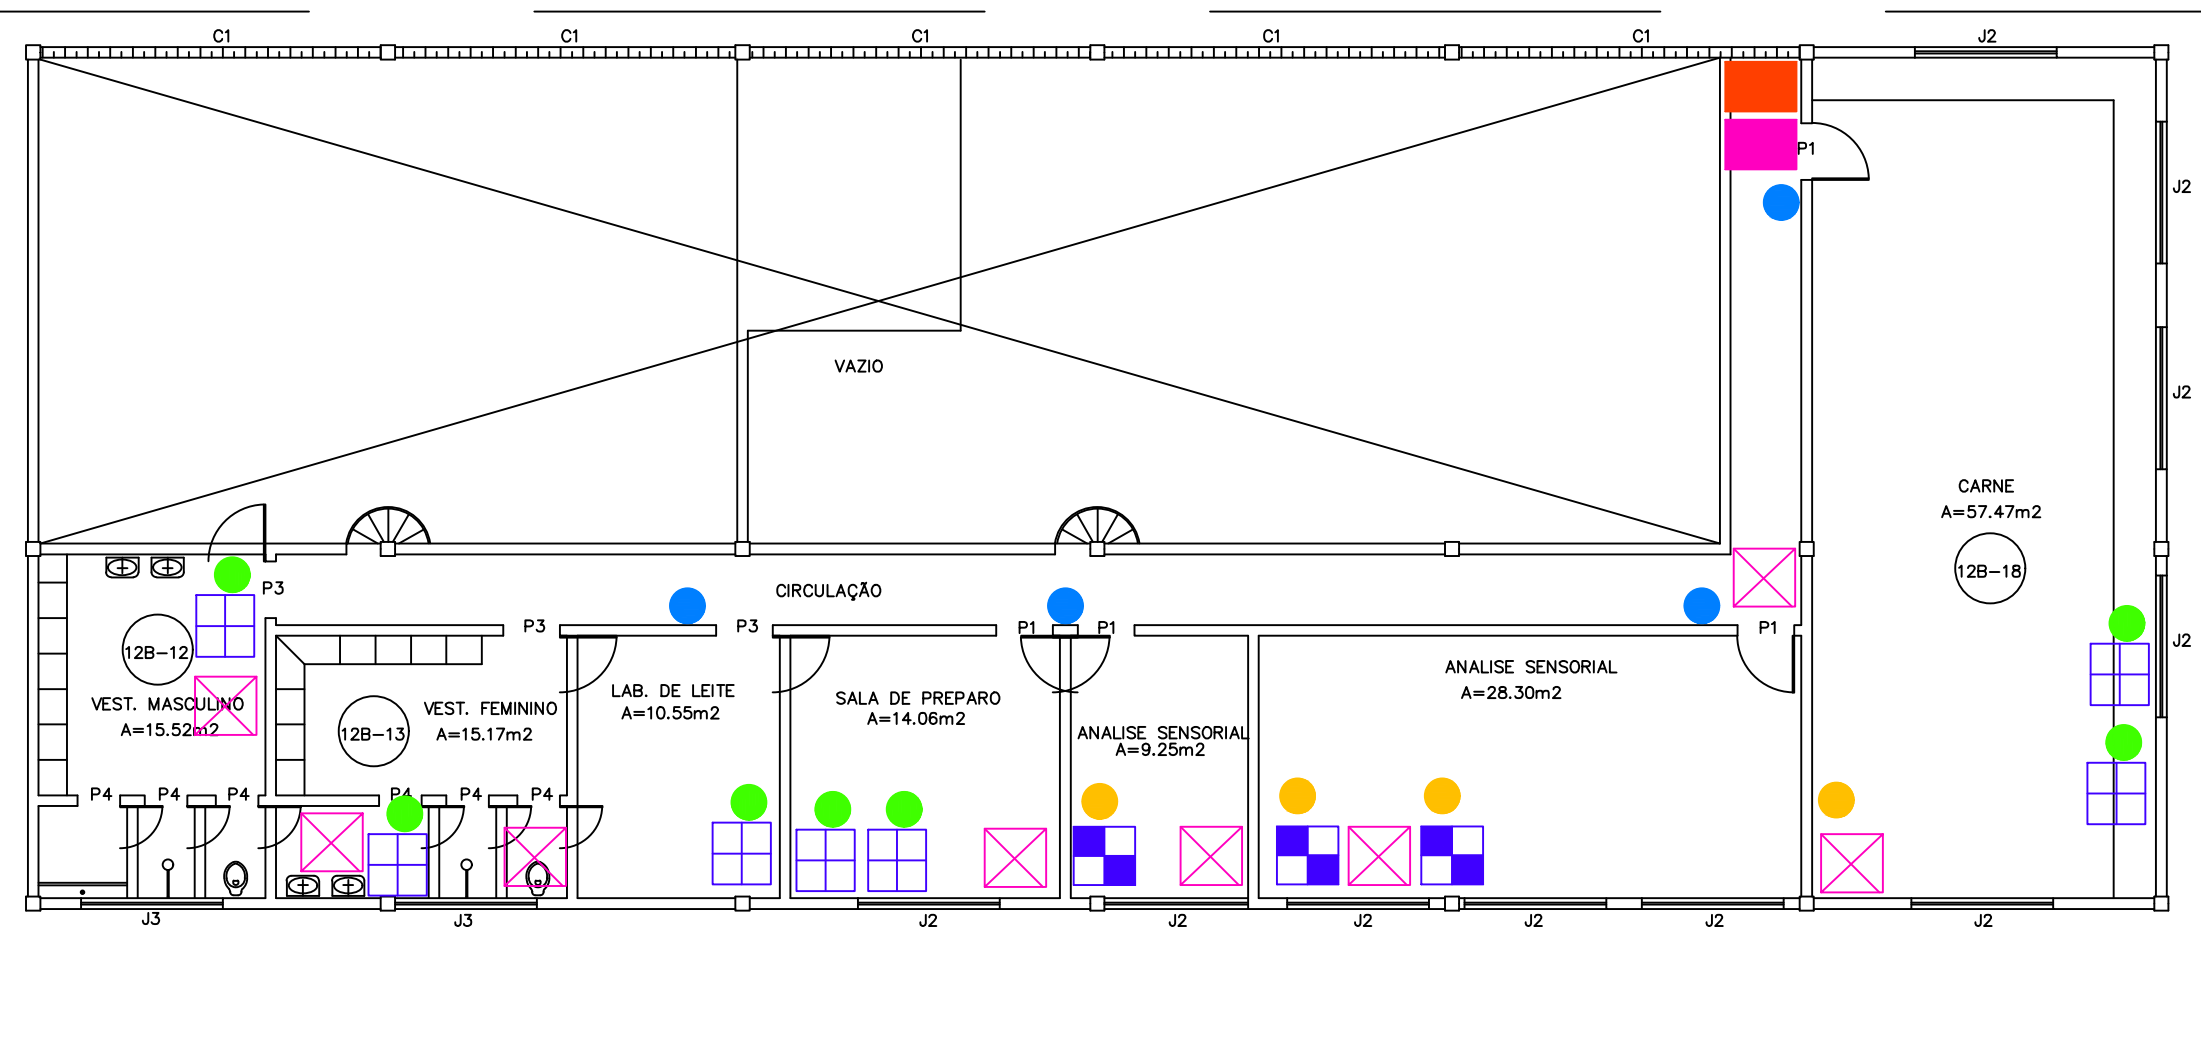

- Dispenser sabão
- Dispenser álcool parede
- Frasco álcool pump
- Frasco álcool gatilho
- Tapetes umidos
- Tapetes secos
- ⊞ Dispenser parede papel toalha
- ⊞ Dispenser mesa papel toalha
- ⊠ cesto lixo 30l
- ⊠ cesto mat contaminado

# BLOCO 6 - 1º PAV.

BLOCO 7 – PAV. TÉRREO

BLOCO 7 - 1ª PAV.