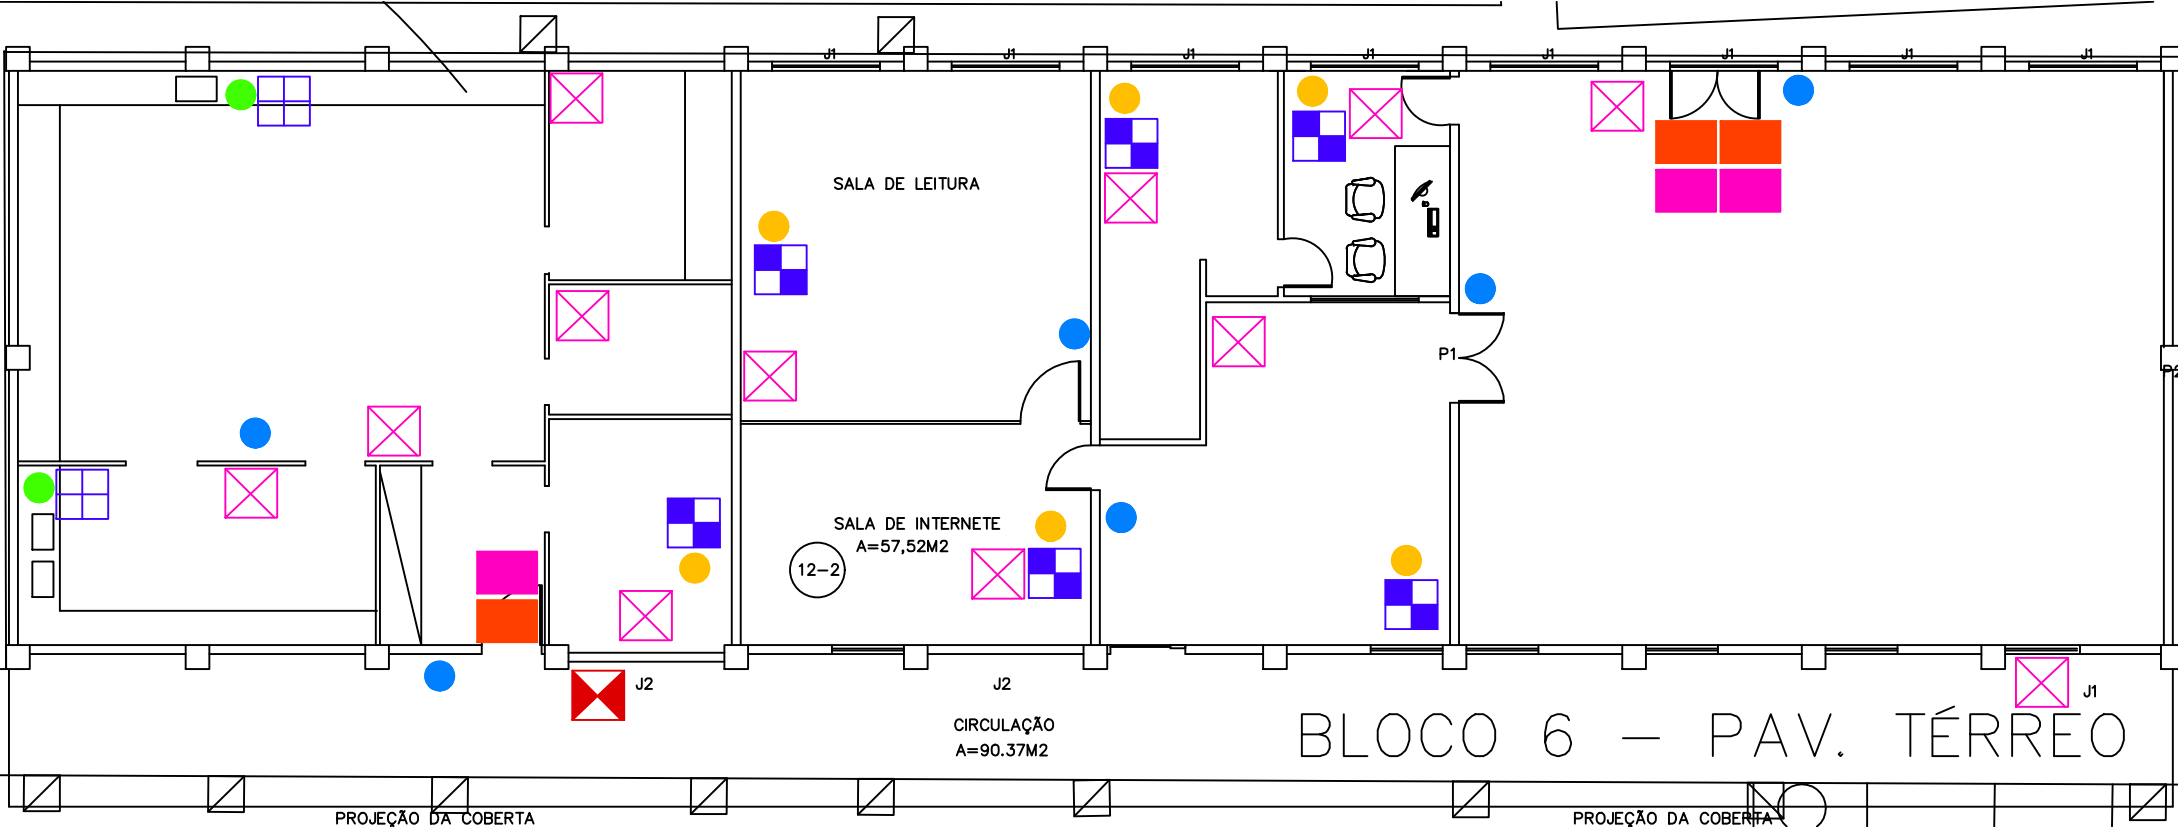

- Dispenser sabão
- Dispenser álcool parede
- Frasco álcool pump
- Frasco álcool gatilho
- Tapetes umidos
- Tapetes secos
- ⊞ Dispenser parede papel toalha
- ⊞ Dispenser mesa papel toalha
- ⊠ cesto lixo 30l
- ⊠ cesto mat contaminado

# BLOCO 6 - 1º PAV.

BLOCO 7 – PAV. TÉRREO

BLOCO 7 - 1ª PAV.