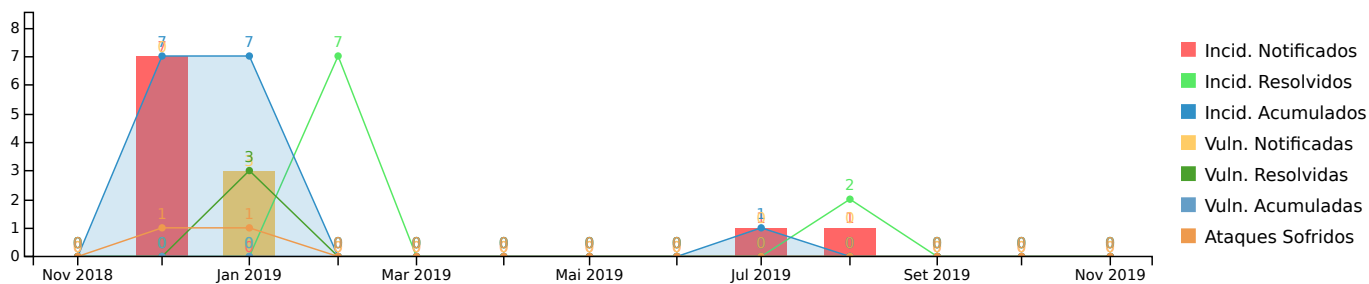

IFCE - Campus Limoeiro

Gerado em 19 de Fevereiro de 2020 às 08:38

Histórico até Novembro - 2019

12 meses anteriores

Indicadores

Incidentes pendentes

Vulnerabilidades pendentes

Taxa de resolução mensal

Distribuição por organização

Incidentes pendentes

! Dados insuficientes

Vulnerabilidades pendentes

! Dados insuficientes

Dados em Dezembro - 2019

Evolução diária

Resolução por categoria