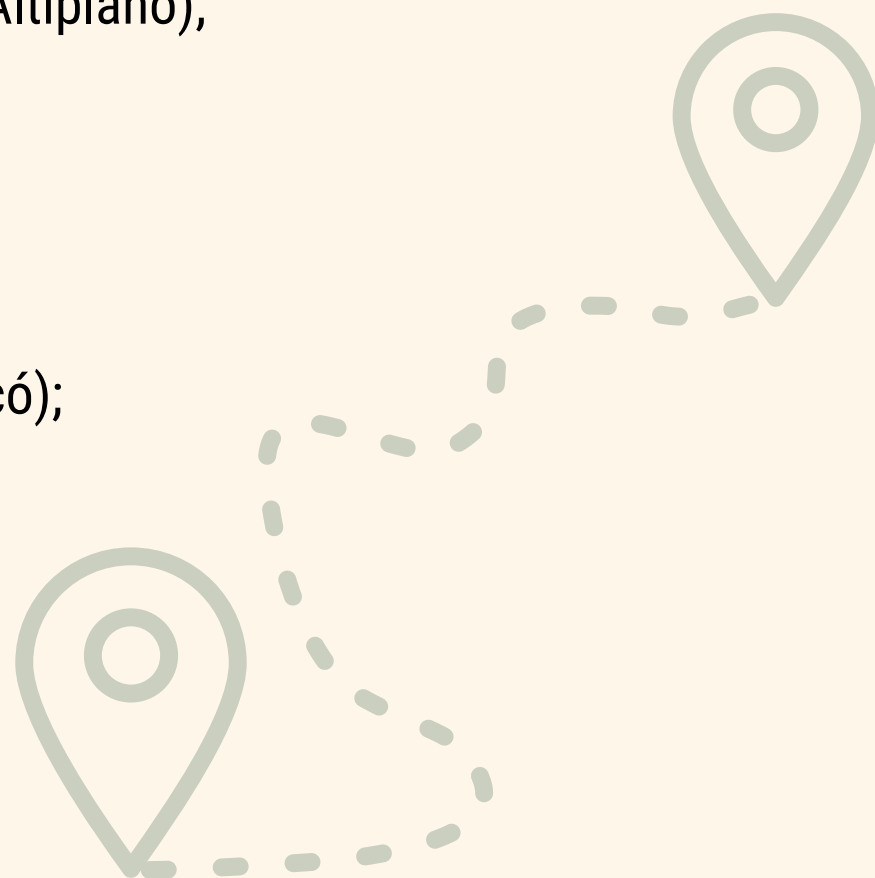

3

ROTA DÁRIO RABELO (MANHÃ E TARDE)

(com acessibilidade)

IDA: 06h30 e 12h30.

- IFCE Unidade Areias;
- Rua José de Alencar;
- Rua Bevenuto Cavalcante Mendonça (esquina com rua José de Alencar);
- Av. Fransquinha Dantas (Rua Prof. João Coelho);
- Rua Valdir Cavalcante (Pneus Canteiros);
- Av. Dário Rabelo (Campus Multinstitucional);
- Av. Dário Rabelo (Academia GW);
- Rodovia CE 122 (Posto Veneza);
- Rodovia CE 122 (Triângulo Várzea Alegre/Icó);
- Rodovia CE 060 (Entrada Cajazeiras);
- IFCE unidade Cajazeiras.

3

ROTA DÁRIO RABELO (MANHÃ E TARDE)

(com acessibilidade)

VOLTA: 11h15 e 17h15.

- IFCE unidade Cajazeiras;
- Rodovia CE 060 (Entrada Cajazeiras);
- Rodovia CE 122 (Triângulo Várzea Alegre/Icó)
- Rodovia CE 122 (Posto Veneza);
- Av. Dário Rabelo (Academia GW);
- Av. Dário Rabelo (Campus Multinstitucional);
- Av. José Holanda Montenegro (Praça da Crianças);
- Rua 15 de Novembro (Av. Fransquinha Dantas);
- IFCE unidade Areias.

3

ROTA DÁRIO RABELO (NOITE)

(com acessibilidade)

IDA: 18h

- Loteamento Premier;
- Rodovia CE 375 (entrada loteamento novo Altiplano);
- Rodovia CE 375 (Jodiesel);
- Rua Gov. Plácido Castelo;
- Av. Dário Rabelo (Academia GW);
- Rodovia CE 122 (Posto Veneza);
- Rodovia CE 122 (Triângulo Várzea Alegre/Icó);
- Rodovia CE 060 (Entrada Cajazeiras);
- IFCE unidade Cajazeiras.

3

ROTA DÁRIO RABELO (NOITE)

(com acessibilidade)

VOLTA: 22h05.

- IFCE unidade Cajazeiras;
- Rodovia CE 060 (Entrada Cajazeiras);
- Rodovia CE 122 (Triângulo Várzea Alegre/Icó);
- Rodovia CE 122 (Posto Veneza);
- Av. Dário Rabelo (Academia GW);
- Rua Gov. Plácido Castelo;
- Rodovia CE 375 (Jodiesel);
- Rodovia CE 375 (entrada loteamento novo Altiplano);
- Loteamento Premier.