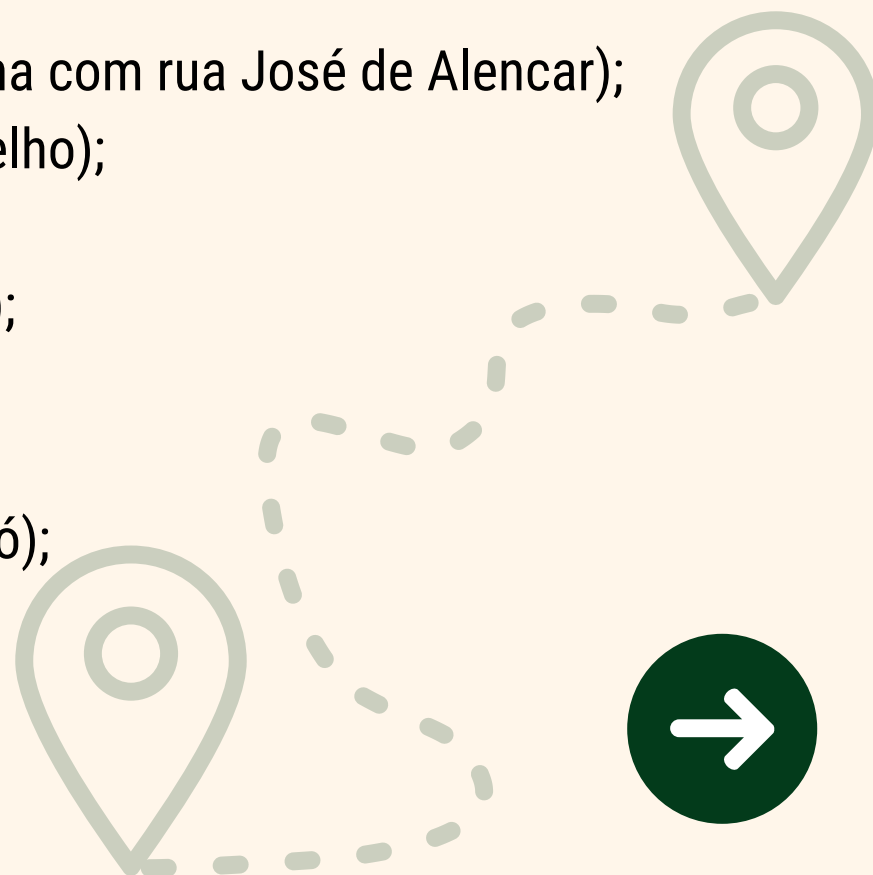

VOLTA: 11h15; 17h15; 22h05.

- IFCE unidade Cajazeiras;
- Alto do Jucá (Posto Iguatu);
- Rua 13 de Maio (Liquigás, CEO);
- Rua 13 de Maio (Rua Júlio Cavalcante);
- Rua Marcio Nogueira (Praça das Mulheres);
- Rua Casemiro Pereiro (na esquina da Rua Bevenuto Cavalcante Mendonça);
- IFCE unidade Areias.

3

ROTA DÁRIO RABELO (MANHÃ E TARDE)

(com acessibilidade)

IDA: 06h30 e 12h30.

- IFCE Unidade Areias;
- Rua José de Alencar;
- Rua Bevenuto Cavalcante Mendonça (esquina com rua José de Alencar);
- Av. Fransquinha Dantas (Rua Prof. João Coelho);
- Rua Valdir Cavalcante (Pneus Canteiros);
- Av. Dário Rabelo (Campus Multinstitucional);
- Av. Dário Rabelo (Academia GW);
- Rodovia CE 122 (Posto Veneza);
- Rodovia CE 122 (Triângulo Várzea Alegre/Icó);
- Rodovia CE 060 (Entrada Cajazeiras);
- IFCE unidade Cajazeiras.

3

ROTA DÁRIO RABELO (MANHÃ E TARDE)

(com acessibilidade)

VOLTA: 11h15 e 17h15.

- IFCE unidade Cajazeiras;
- Rodovia CE 060 (Entrada Cajazeiras);
- Rodovia CE 122 (Triângulo Várzea Alegre/Icó)
- Rodovia CE 122 (Posto Veneza);
- Av. Dário Rabelo (Academia GW);
- Av. Dário Rabelo (Campus Multinstitucional);
- Av. José Holanda Montenegro (Praça da Crianças);
- Rua 15 de Novembro (Av. Fransquinha Dantas);
- IFCE unidade Areias.