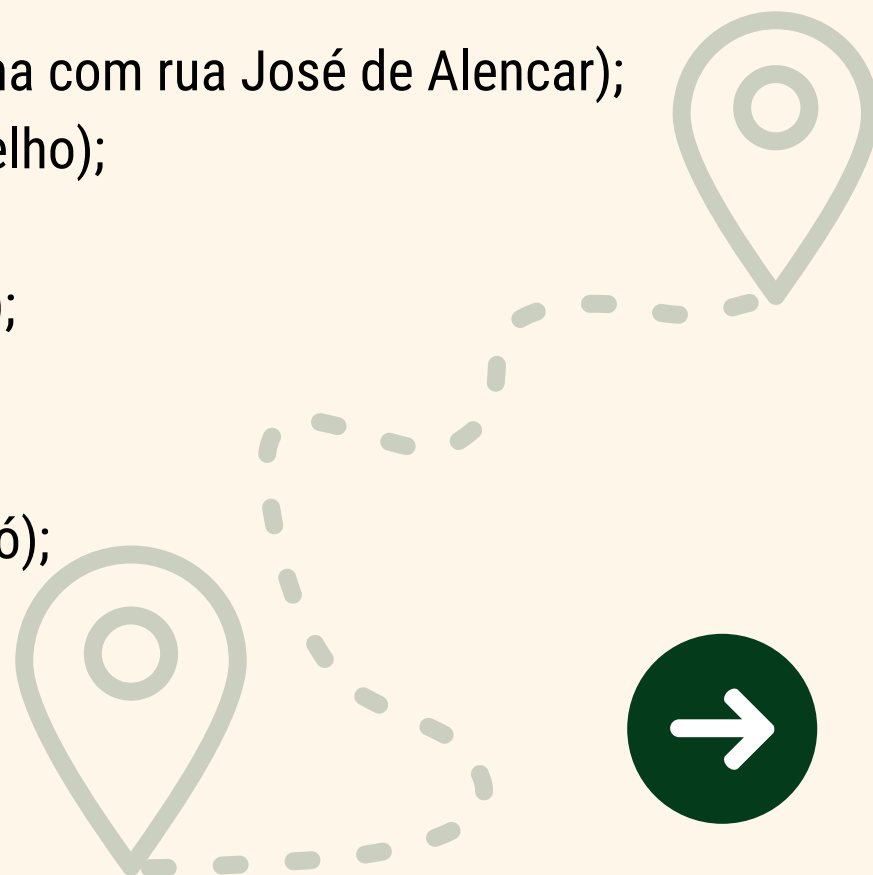

VOLTA: 11h15; 17h15; 22h05.

- IFCE Unidade Cajazeiras;
- Av. Cruzeiro do Sul (Construlima);
- Av. Perimetral (Frigorífico Estrela);
- Av. Perimetral (Flora Pura);
- Av. Perimetral (Centro de Convenções);
- Av. Perimetral (Marcio Nogueira);
- IFCE Unid. Areias.

3

ROTA DÁRIO RABELO (MANHÃ E TARDE)

(com acessibilidade)

IDA: 06h30 e 12h30.

- IFCE Unidade Areias;
- Rua José de Alencar;
- Rua Bevenuto Cavalcante Mendonça (esquina com rua José de Alencar);
- Av. Fransquinha Dantas (Rua Prof. João Coelho);
- Rua Valdir Cavalcante (Pneus Canteiros);
- Av. Dário Rabelo (Campus Multinstitucional);
- Av. Dário Rabelo (Academia GW);
- Rodovia CE 122 (Posto Veneza);
- Rodovia CE 122 (Triângulo Várzea Alegre/Icó);
- Rodovia CE 060 (Entrada Cajazeiras);
- IFCE unidade Cajazeiras.

3

ROTA DÁRIO RABELO (MANHÃ E TARDE)

(com acessibilidade)

VOLTA: 11h15 e 17h15.

- IFCE unidade Cajazeiras;
- Rodovia CE 060 (Entrada Cajazeiras);
- Rodovia CE 122 (Triângulo Várzea Alegre/Icó)
- Rodovia CE 122 (Posto Veneza);
- Av. Dário Rabelo (Academia GW);
- Av. Dário Rabelo (Campus Multinstitucional);
- Av. José Holanda Montenegro (Praça da Crianças);
- Rua 15 de Novembro (Av. Fransquinha Dantas);
- IFCE unidade Areias.