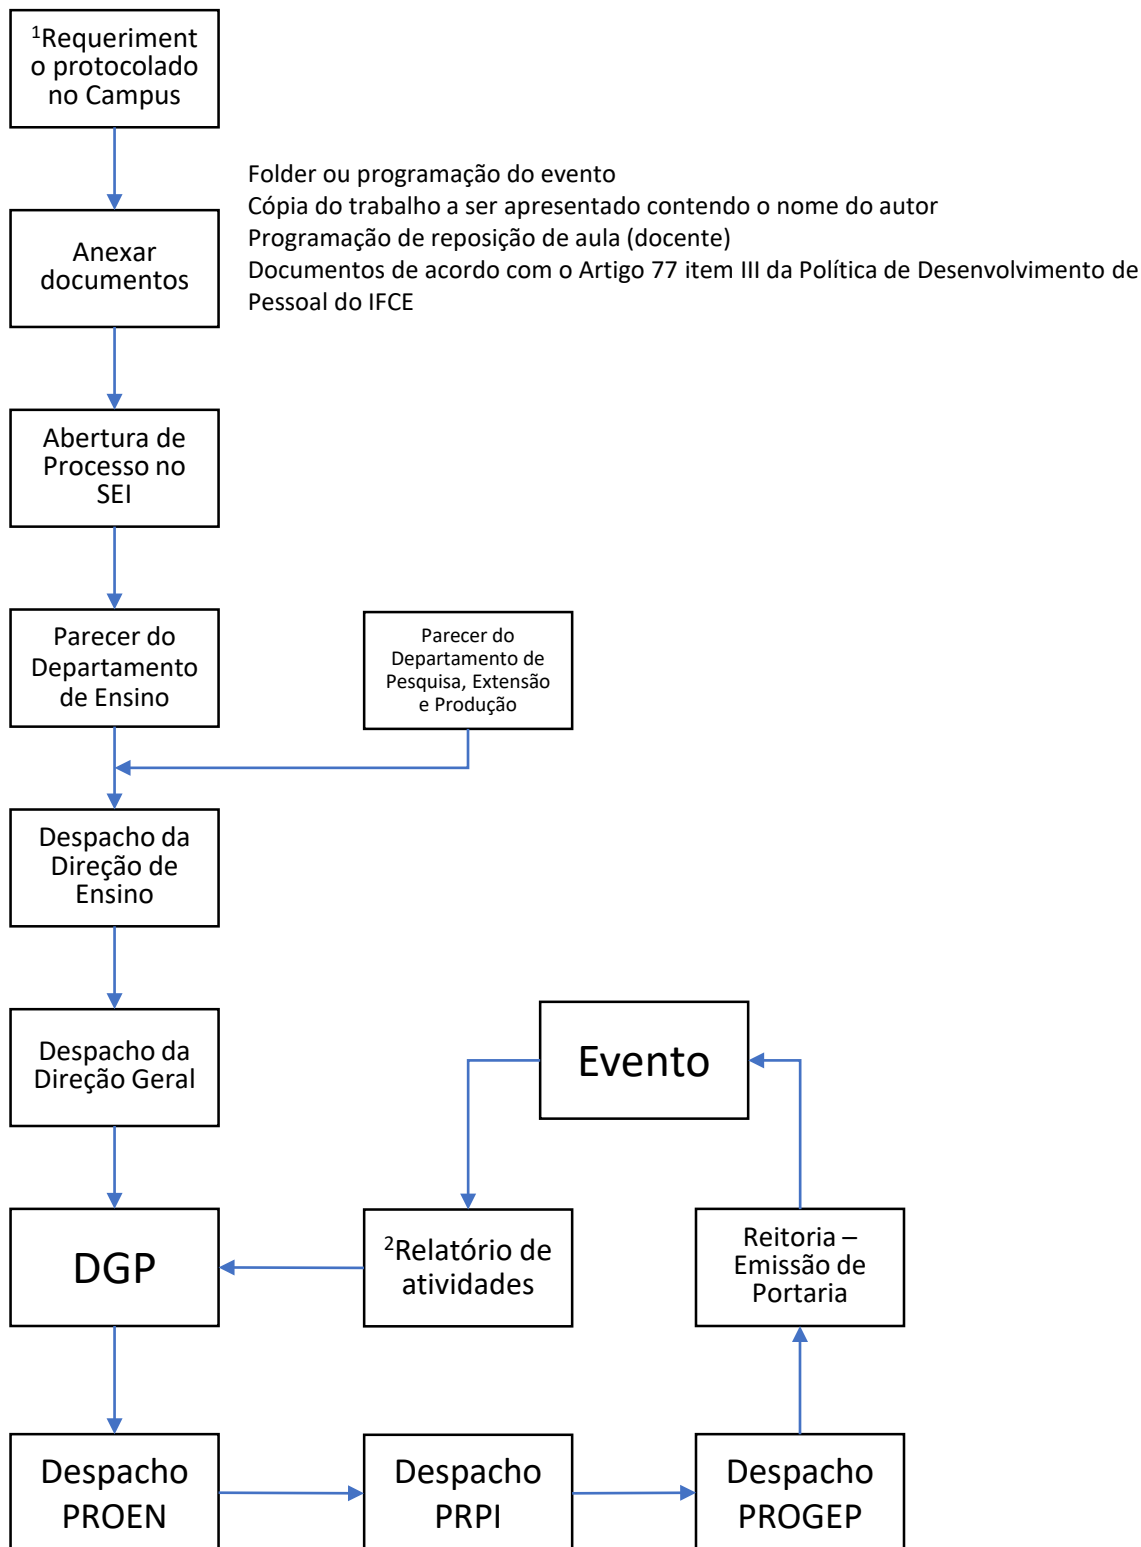

Fluxo para Participação em Eventos de Curta Duração Internacional

¹ Disponível na DGP ou no protocolo do Campus

² Incluir Certificado e outros documentos que comprovem a participação no evento.
ENTREGAR EM ATÉ 10 DIAS DEPOIS DO RETORNO