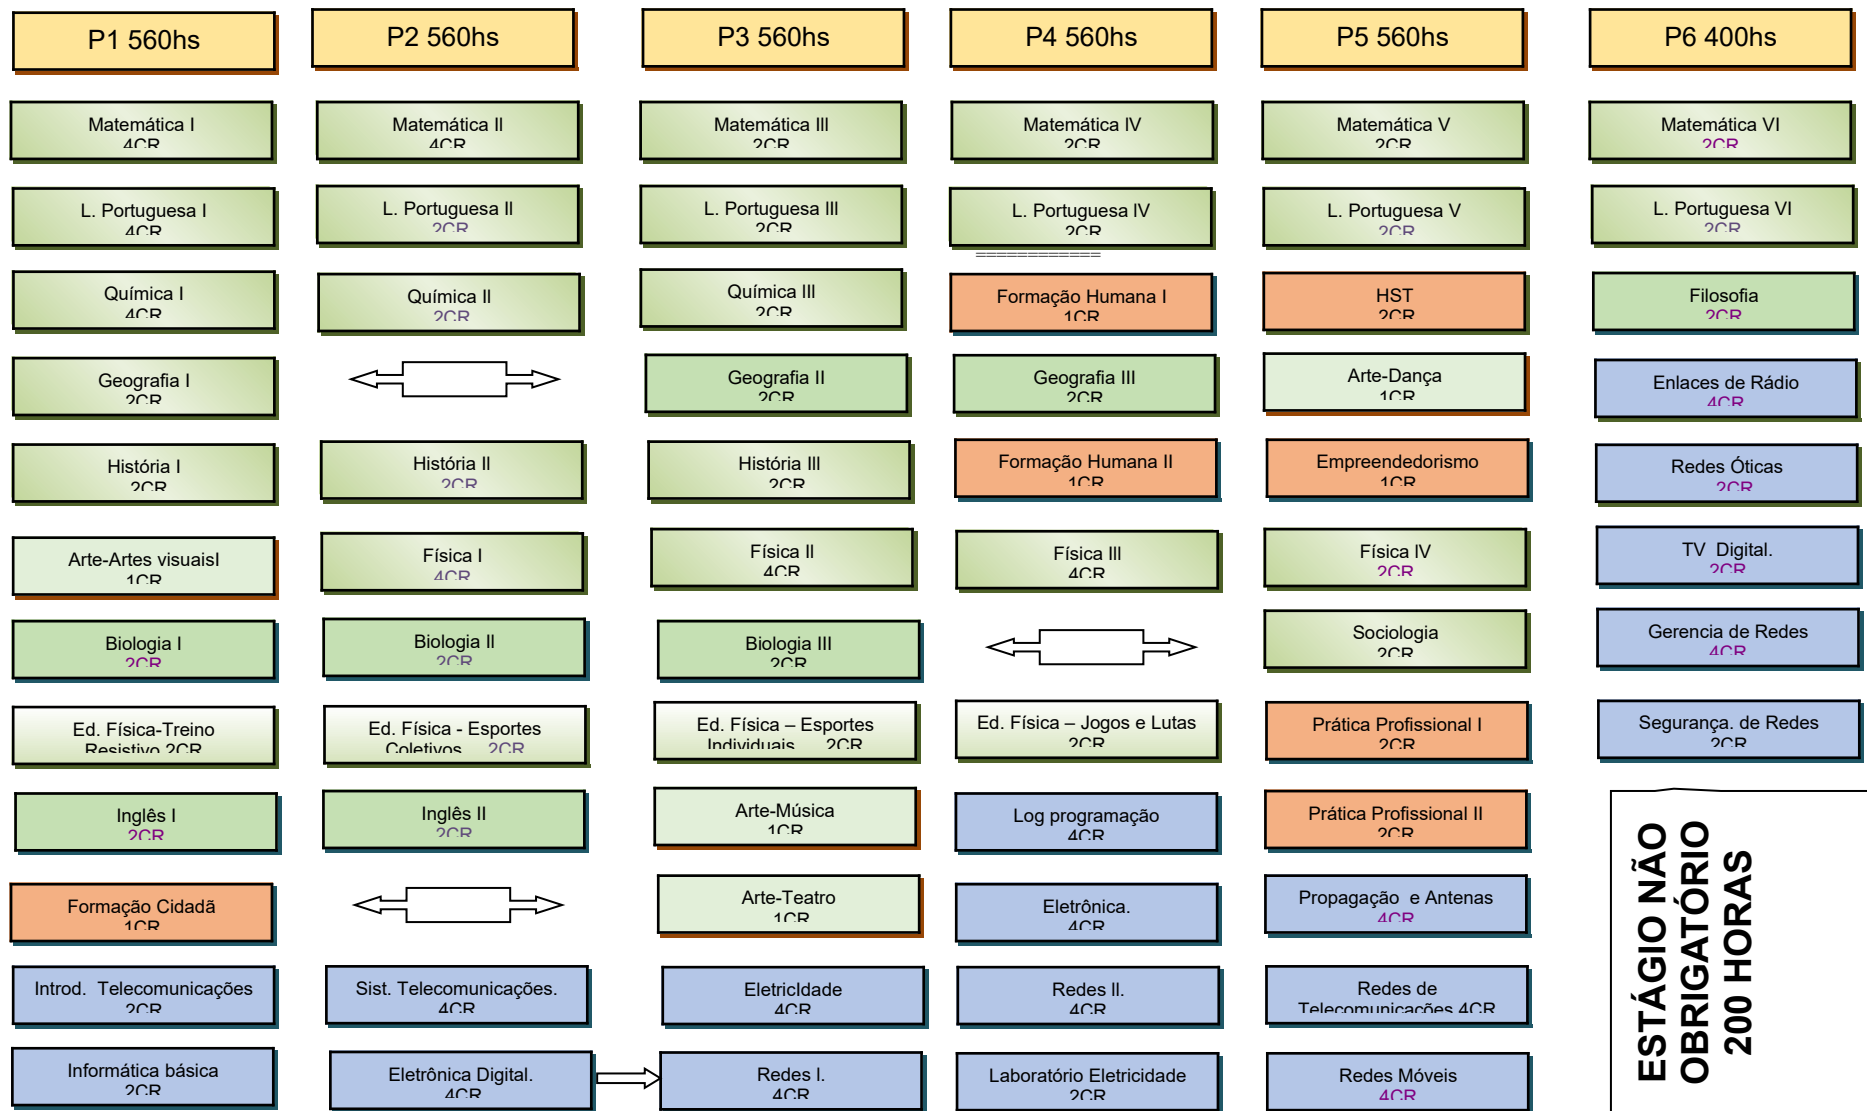

FLUXOGRAMA DO CURSO TECNICO DE NÍVEL MÉDIO INTEGRADO EM TELECOMUNICAÇÕES

Legenda: Núcleo comum Núcleo diversificado Formação profissional

Carga horária total: 3200horas