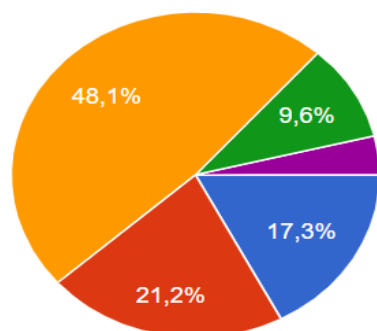

MINISTÉRIO DA EDUCAÇÃO
Secretaria de Educação Profissional e Tecnológica
Instituto Federal de Educação, Ciência e Tecnologia do Ceará
Campus Crato

PROCESSO ELEITORAL DA COMISSÃO PERMANENTE DE PESSOAL DOCENTE (CPPD) DO INSTITUTO FEDERAL DO CEARÁ – CAMPUS CRATO.

RESULTADO PRELIMINAR

NOME	QTD DE VOTOS	% DE VOTOS
ANGÉLICA MARIA LUNA COSTA	9	17,3
CICERO CARLOS FELIX DE OLIVEIRA	11	21,2
FRANCISCA ALVES DE SOUZA	25	48,1
GABRIELA LIBERALINO LIMA	5	9,6
GIL HEANYA PARENTE LANDIM	2	3,8
TOTAL GERAL	52	100

52 respostas

- ANGÉLICA MARIA LUNA COSTA
- CICERO CARLOS FELIX DE OLIVEIRA
- FRANCISCA ALVES DE SOUZA
- GABRIELA LIBERALINO LIMA
- GIL HEANYA PARENTE LANDIM

Comissão Eleitoral