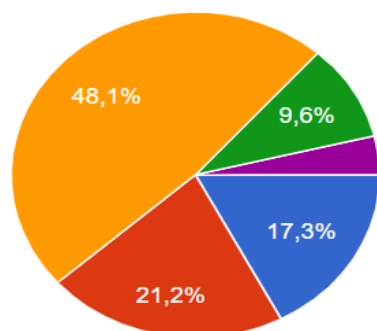

MINISTÉRIO DA EDUCAÇÃO
Secretaria de Educação Profissional e Tecnológica
Instituto Federal de Educação, Ciência e Tecnologia do Ceará
Campus Crato

PROCESSO ELEITORAL DA COMISSÃO PERMANENTE DE PESSOAL DOCENTE (CPPD) DO INSTITUTO FEDERAL DO CEARÁ – CAMPUS CRATO.

RESULTADO FINAL

NOME	QTD DE VOTOS	% DE VOTOS
FRANCISCA ALVES DE SOUZA	25	48,1
CICERO CARLOS FELIX DE OLIVEIRA	11	21,2
ANGÉLICA MARIA LUNA COSTA	9	17,3
GABRIELA LIBERALINO LIMA	5	9,6
GIL HEANYA PARENTE LANDIM	2	3,8
TOTAL GERAL	52	100

52 respostas

- ANGÉLICA MARIA LUNA COSTA
- CICERO CARLOS FELIX DE OLIVEIRA
- FRANCISCA ALVES DE SOUZA
- GABRIELA LIBERALINO LIMA
- GIL HEANYA PARENTE LANDIM

Comissão Eleitoral